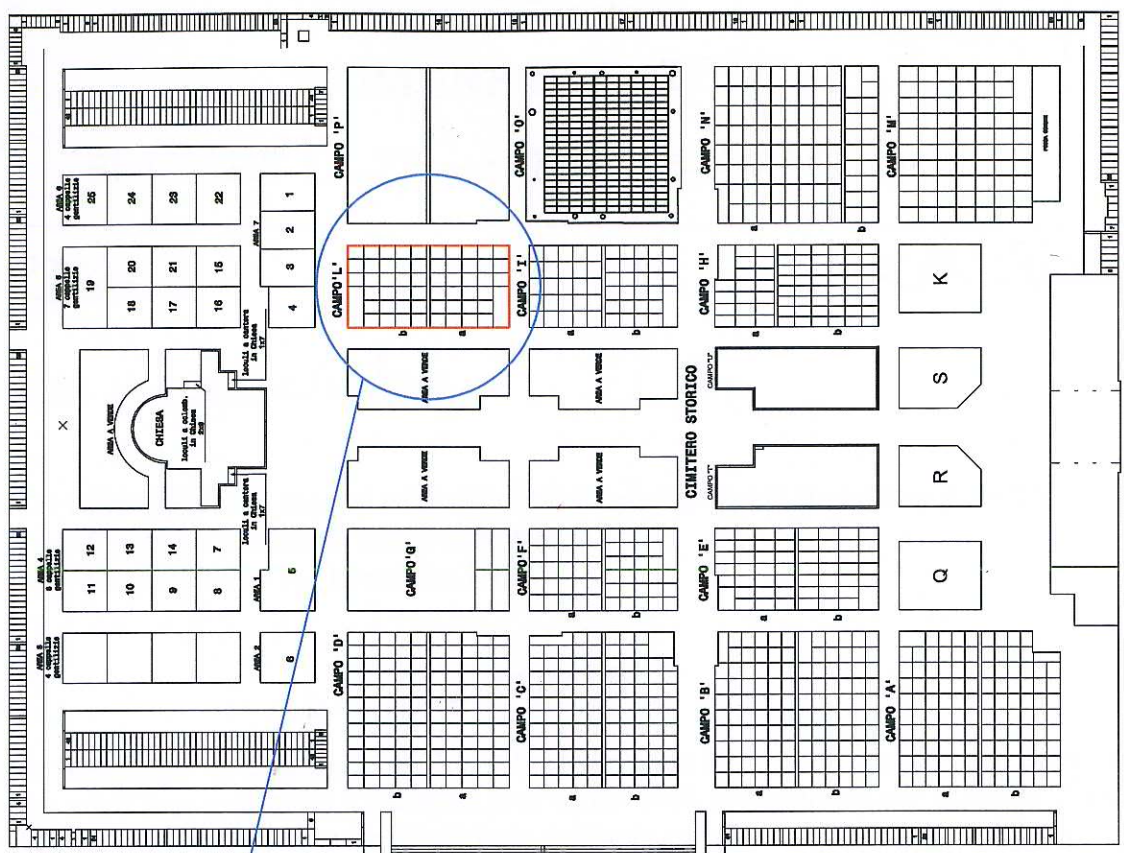

Elenco ordine numero fossa delle salme in turno di esumazione ordinaria inumate nel campo "L"

fossa	defunto	nato	deceduto
614	Chiariello Anticoli Anna	16/10/1913	11/05/2000
615	Zaccheo Candido	13/12/1917	31/01/2000
616	Felici Gigi	06/10/1945	23/04/2000
617	Farris Iolanda	03/05/1948	25/04/2000
618	Marinello Guerrino	31/05/1930	01/04/2000
619	Artino Assunta	05/09/1940	17/03/2000
620	Birk Francesco	25/05/1914	03/03/2000
621	Desiderio Sabato	16/05/1940	19/02/2000
622	Govi Paola	12/05/1949	01/02/2000

COMUNE DI LATINA CIMITERO STORICO